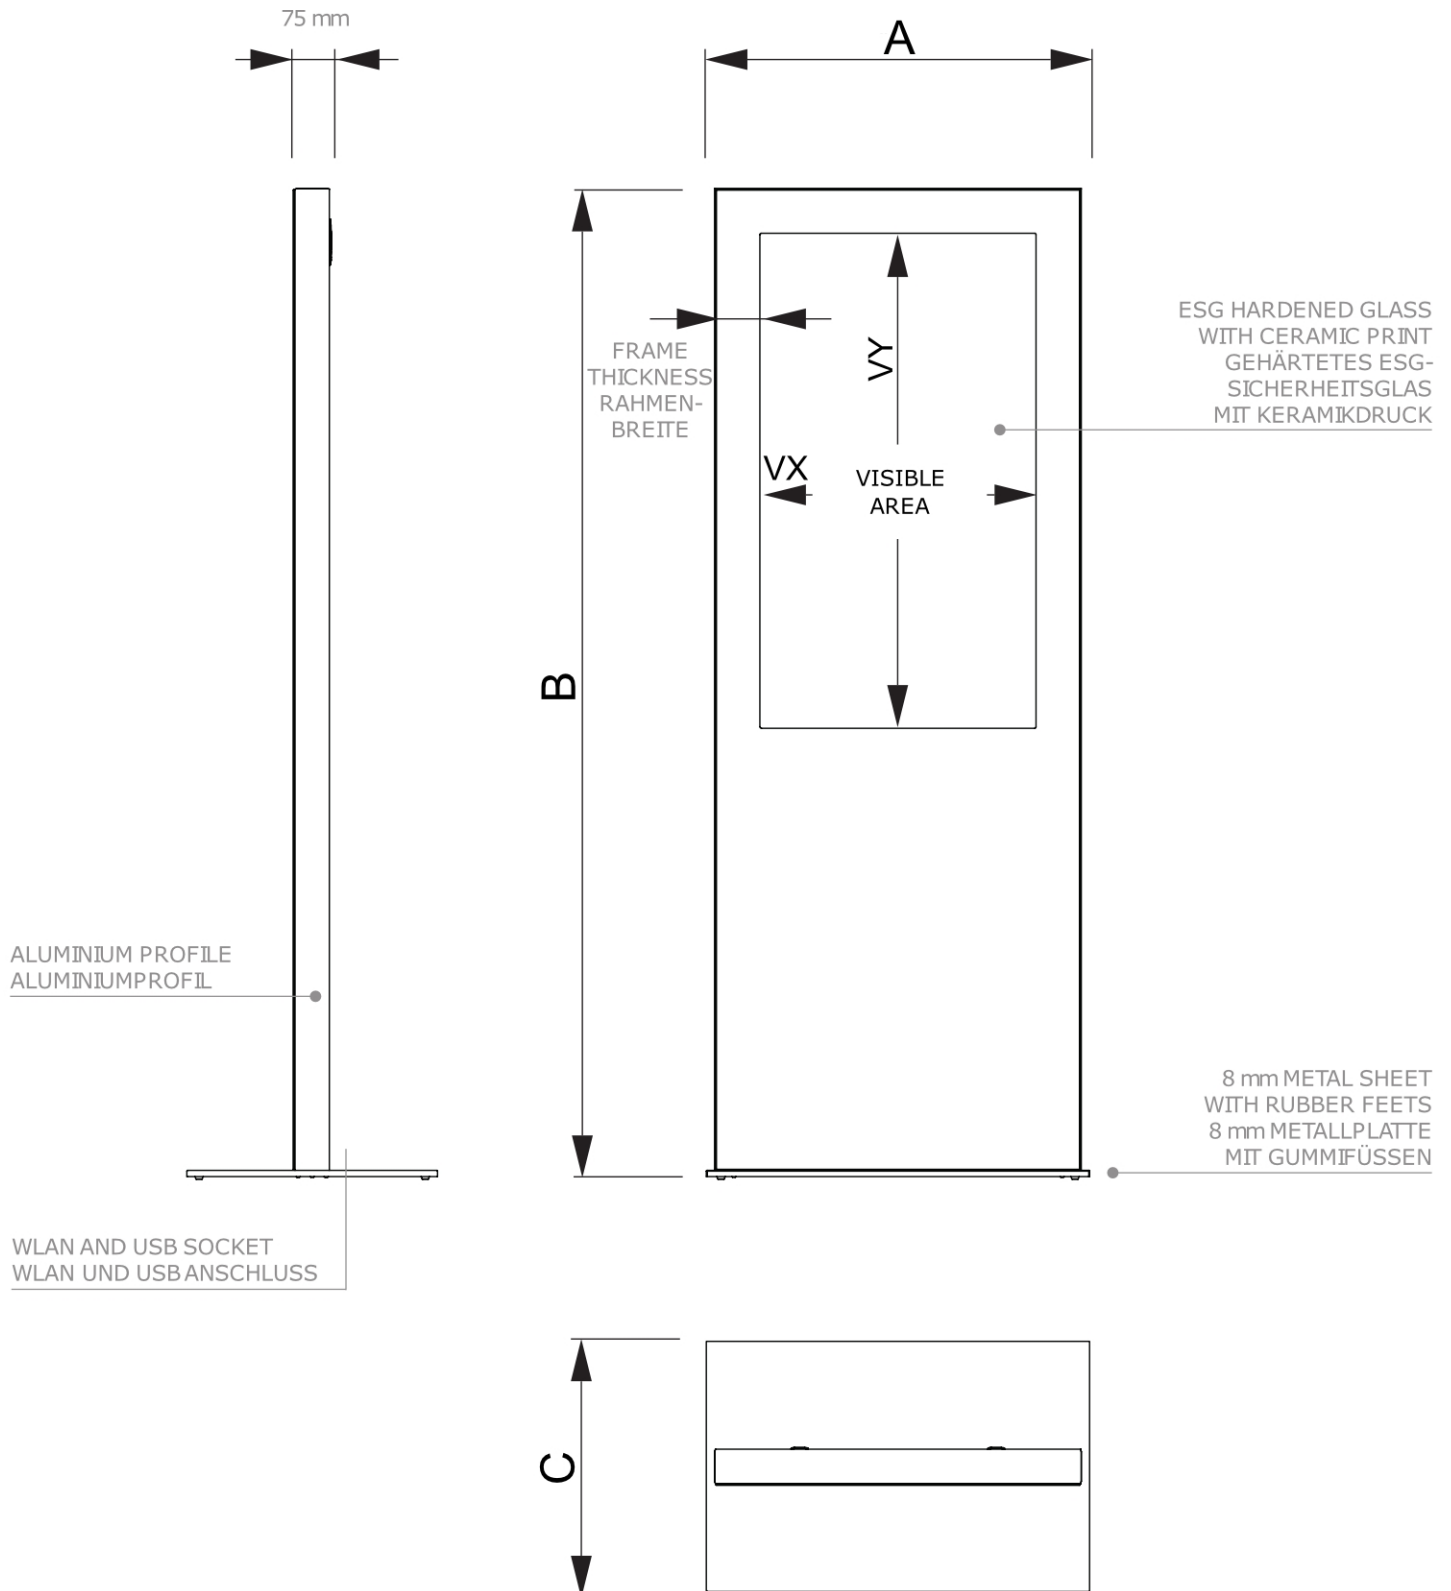

PRODUKT ARKUSZ

Totem Cyfrowy Slim 50" Tylko Mieszkanie

DISTOTEM50F

- Klasyczny projekt totemu cyfrowego
- Bezpieczne szkło hartowane do ochrony ekranu
- Możliwość zamontowania podstawy do podłogi w sposób niewidoczny

PRODUKT ARKUSZ

Totem Cyfrowy Slim 50" Tylko Mieszkanie

DISTOTEM50F

PRODUKT ARKUSZ

Totem Cyfrowy Slim 50" Tylko Mieszkanie

DISTOTEM50F

PODSTAWOWE INFORMACJE

SKU	Sizes (mm) (A x B x C)	Format (mm)	Widoczny rozmiar (mm) (VXxVY)	Rozstaw otworów (mm) (XxY)
DISTOTEM50F	789 x 2020 x 700	50"	-	-

Orientacja	Weight (kg)
Pionowy	84,00

MONITORUJ INFORMACJE

Typ monitora	Rozmiar LCD	Współczynnik proporcji	Rozdzielczość (px)	Kontrast	Wymiary monitora (mm) (WxHxD)
-	-	-	-	-	-

Odpowiedź (ms)	Nit (nt)	Godziny pracy	System operacyjny	System operacyjny	Folia dotykowa
-	-	-	-	Nie	Nie

Moc (W)
-

INFORMACJE O OPAKOWANIU

Pakowanie 1 (mm)	Pakowanie 2 (mm)	Pakowanie 3 (mm)
2026 x 1200 x 800	-	-

Ilość na palecie	Waga palety (kg)	Typ palety
1	116	EUR

WIĘCEJ INFORMACJI

Potwierdzona jakość produktów	EAN
Nie	8596052144707